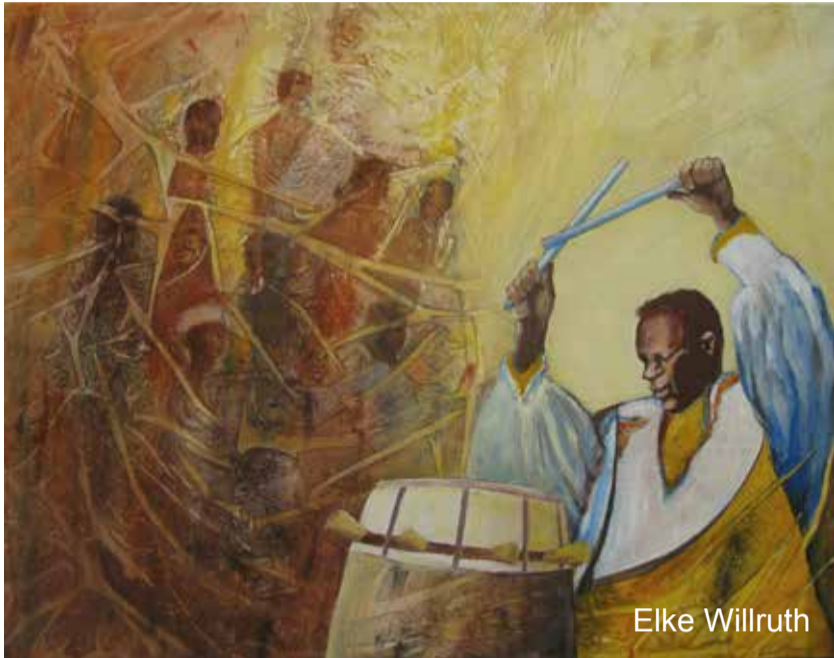

# **KUNST** im Gewerbepark Lauenau

Carl-Sasse-Straße 3, 31867 Lauenau

**Eröffnung am 03. Dezember 2017 um 16.30 Uhr**  
**Dauer der Ausstellung bis zum 17. Dezember 2017**

Elke Willruth

Siegfried Schubert