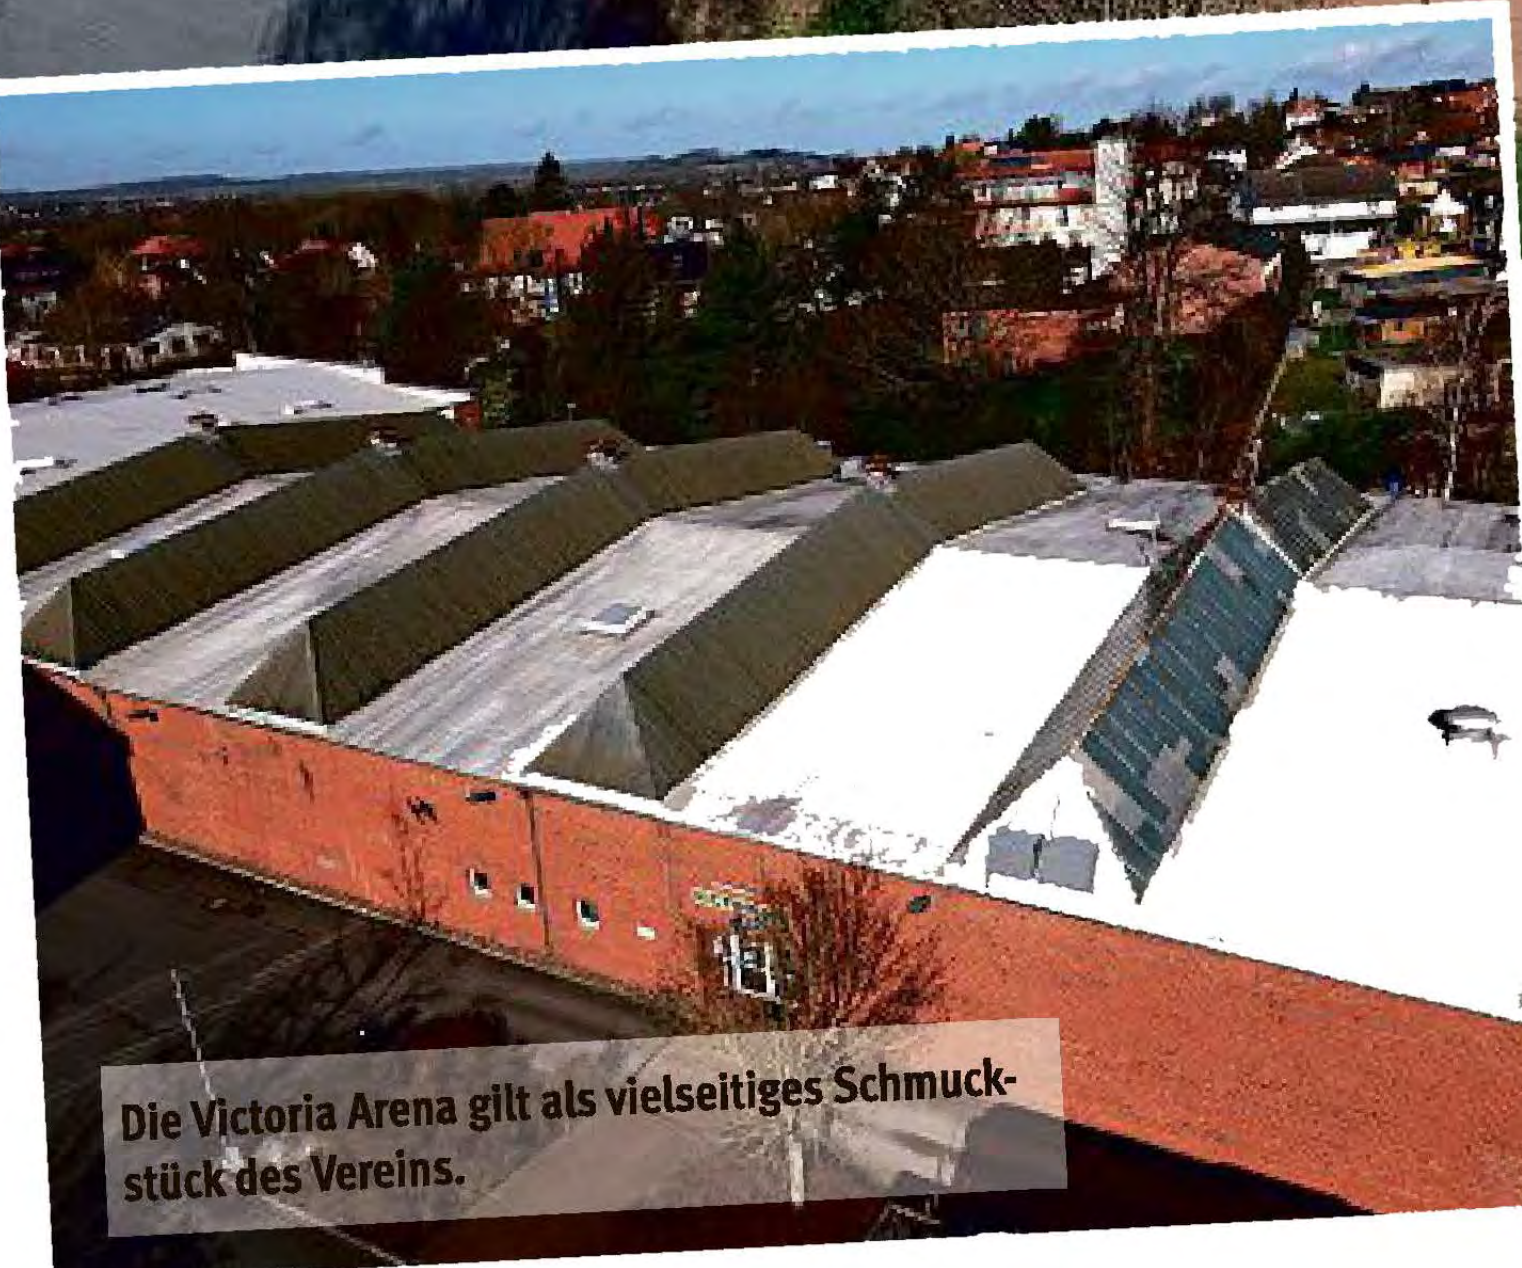

Die Victoria Arena gilt als vielseitiges Schmuckstück des Vereins.

unsere ehrenamtlich tätigen Mitglieder ziemlich belastet. Einzelne Sportgruppen haben sich allerdings entschlossen, aus Vorsicht den Sport ruhen zu lassen, bis dies gefahrlos wieder möglich sein wird.

Welche besonderen Aktionen haben Sie in Corona-Zeiten auf die Beine gestellt?
Da wir unser 100-jähriges Jubiläum nicht feiern konnten, gab es die 100.000-Kilometer-Herausforderung. Für jedes Jahr des Bestehens 1000 Kilometer

Radeln, Wandern, Schwimmen, Paddeln und dergleichen. Das haben wir geschafft und spenden dafür 1000 Euro an gemeinnützige Institutionen. Zudem haben wir gemeinsam mit dem Anbieter „Stickerstars“ ein Sticker-Album aufgelegt. Eine Abteilung hat einen digitalen Adventskalender entwickelt. Und in der Lockdown-Zeit gab es auch digitale Sportangebote.

Was bieten Sie Ihren Mitgliedern außer Sport?

Die Abteilungen nehmen an Fleckenmeisterschaften teil: zum Beispiel im Eisstockschie-

Ben und Bowling sowie am Quadro-Cup und Löwencup. Im Sommer veranstalten wir normalerweise unsere Victoria Classics mit zahlreichen Geschicklichkeitsspielen. Und in den einzelnen Abteilungen findet immer mal wieder ein geselliges Beisammensein statt.

Worauf freuen Sie sich am meisten, wenn die Corona-Pandemie eines Tages vorbei ist?

Aufs uneingeschränkte, gesellige Zusammensein und darauf, unbeschwert maskenfrei Sport zu treiben.